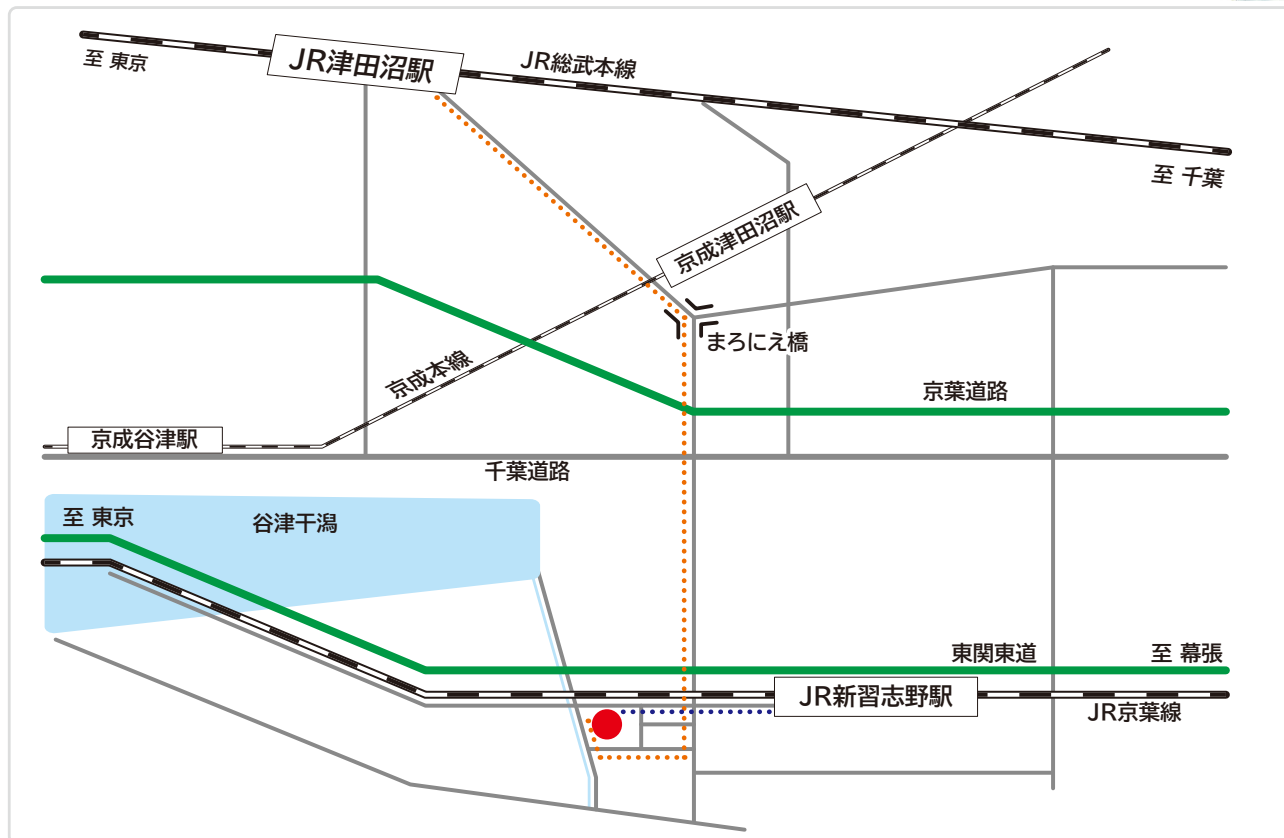

イカリ消毒株式会社 ライフ・クリエーション・スクエア アクセスマップ

〒275-0024 千葉県習志野市茜浜1丁目12-3

TEL:047-451-5011

- JR総武線 津田沼駅南口よりタクシーで約15分 (.....のルート)
- JR京葉線 新習志野駅南口より徒歩で約10分 (.....のルート)

●拡大図