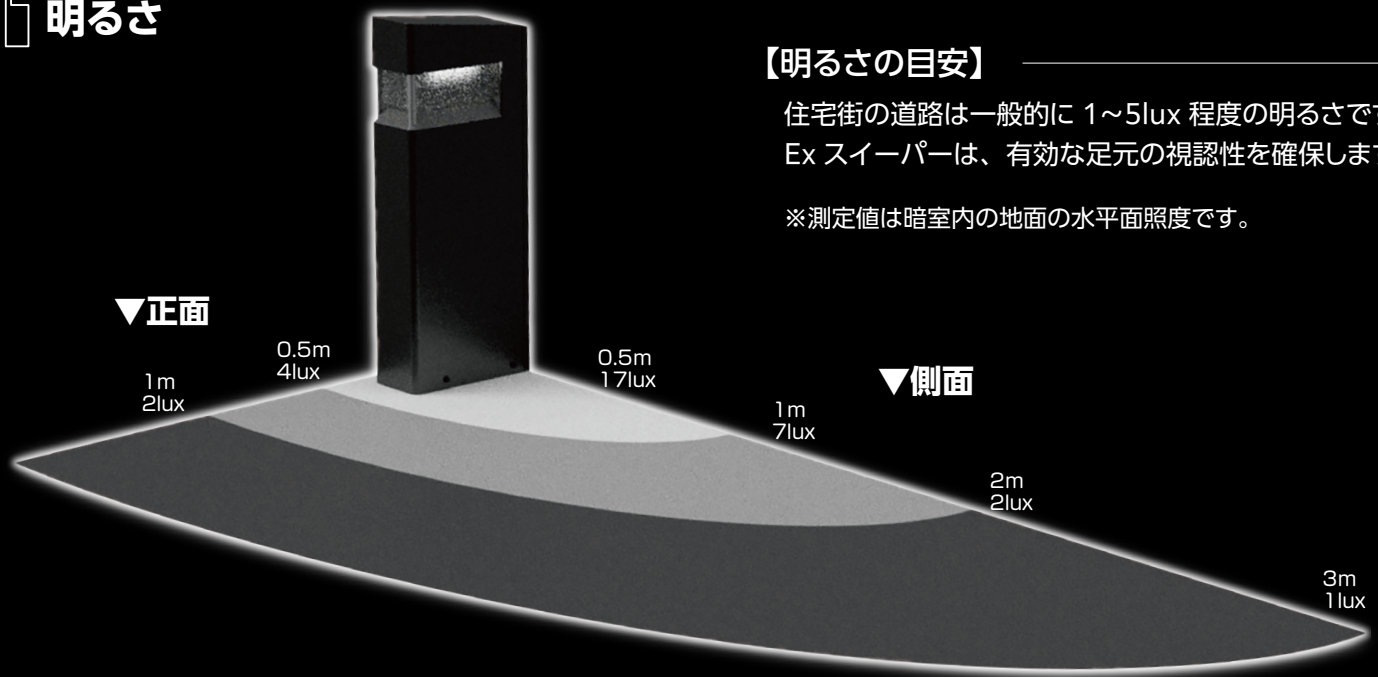

明るさ

【明るさの目安】

住宅街の道路は一般的に 1~5lux 程度の明るさです。
Ex スーパーは、有効な足元の視認性を確保します。

※測定値は暗室内の地面の水平面照度です。