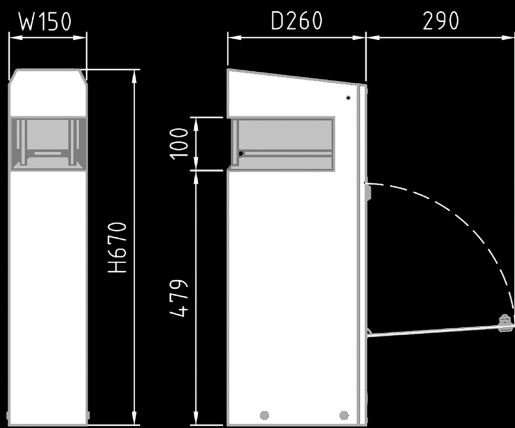

## 外形図

## 仕様

寸法	W150mm × D260mm × H670mm
重量	11kg
本体色	黒つや消し
材質	鋼板、ガラス、ABS
定格電圧	AC100V50/60Hz
消費電力	36W
防水性能	IPX3
騒音値	50dB

※電源コードは別途ご用意ください。