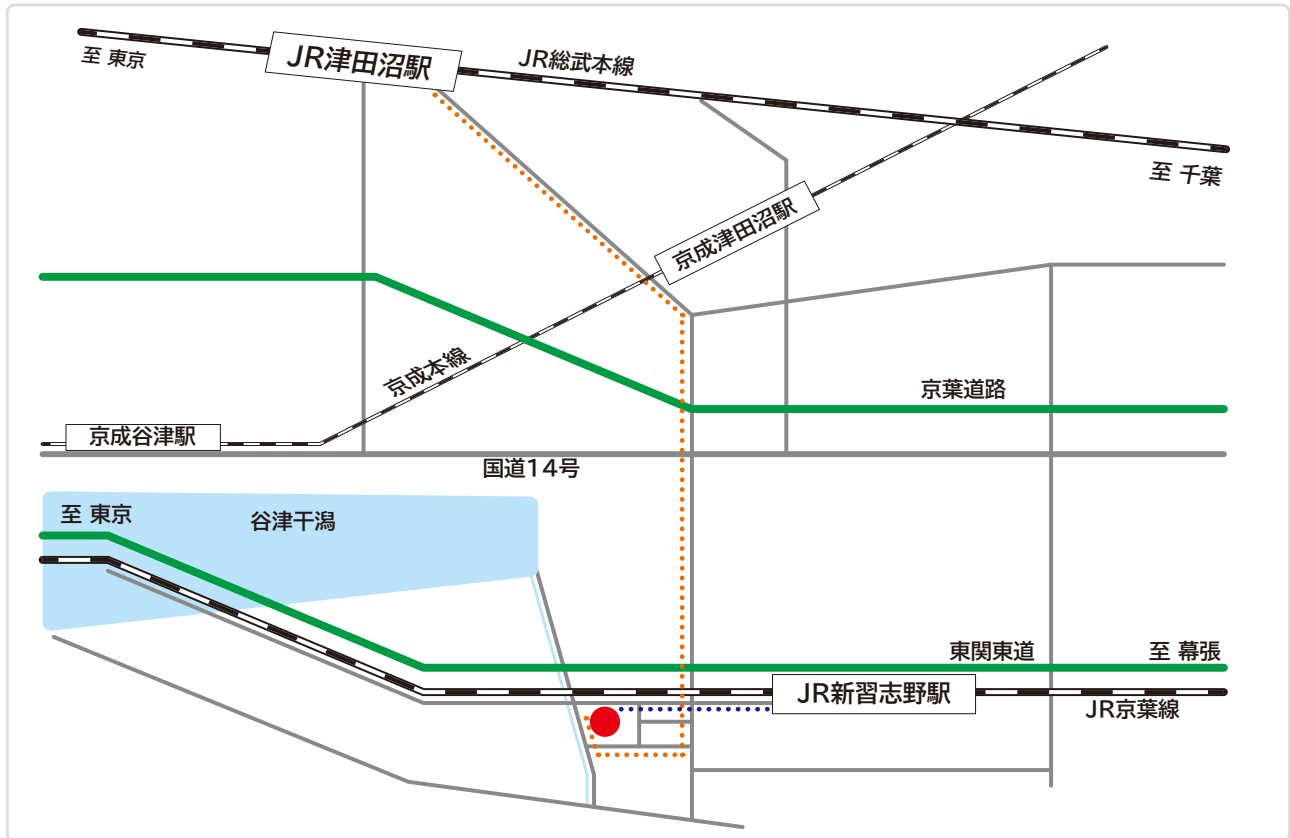

# イカリ消毒株式会社 ライフ・クリエーション・スクエア アクセスマップ

〒275-0024 千葉県習志野市茜浜1丁目12-3

- JR総武線 津田沼駅南口よりタクシーで約15分 (.....のルート)
- JR京葉線 新習志野駅南口より徒歩で約10分 (.....のルート)

●拡大図